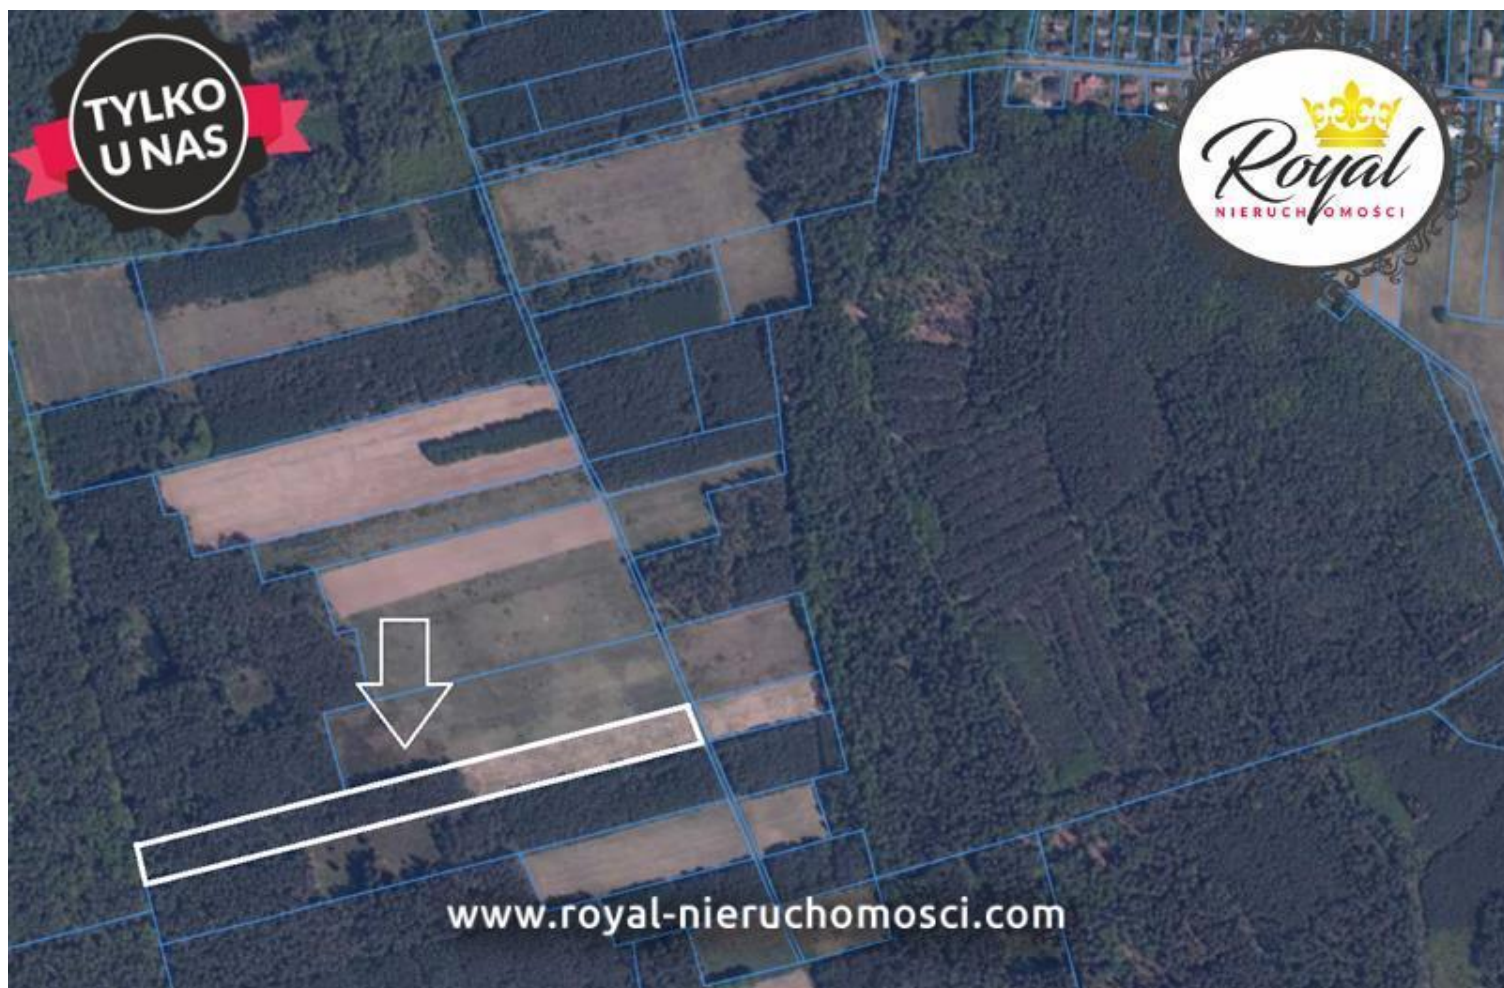

cena **99 000** zł

pow. całkowita: **20**
800,00 m²

Prezentujemy nieruchomość gruntową o powierzchni 20 800 m², w miejscowości Powidz, w powiecie koszalińskim, w gminie Polanów.

Miejscowość położona jest w odległości 17 km od Polanowa, 20 km od Sianowa, od Koszalina 30 km. Wyróżnia ją przede kameralna społeczność oraz mnóstwo terenów zielonych.

W okolicy znajduje się kilka jezior m. in. : Jezioro Szifa, Jezioro Rekowo.

Działka o wymiarach ok. 537 m x 38 m, usytuowana w odległości ok. 600 m od drogi głównej asfaltowej przebiegającej przez miejscowość.

Działka nie jest objęta MPZP, w ewidencji oznaczona jako RV1b o powierzchni 7 600 m², RV o powierzchni 800 m² oraz lasy LsV 12 400 m²..

DOJAZD DO DZIAŁKI

<https://maps.app.goo.gl/kH53mT2FmZcsY2qd8>

Oferta na wyłączność.

Długość działki (mb.)	537, 00
-----------------------	---------

więcej ofert na stronie www.dobryadres.pl