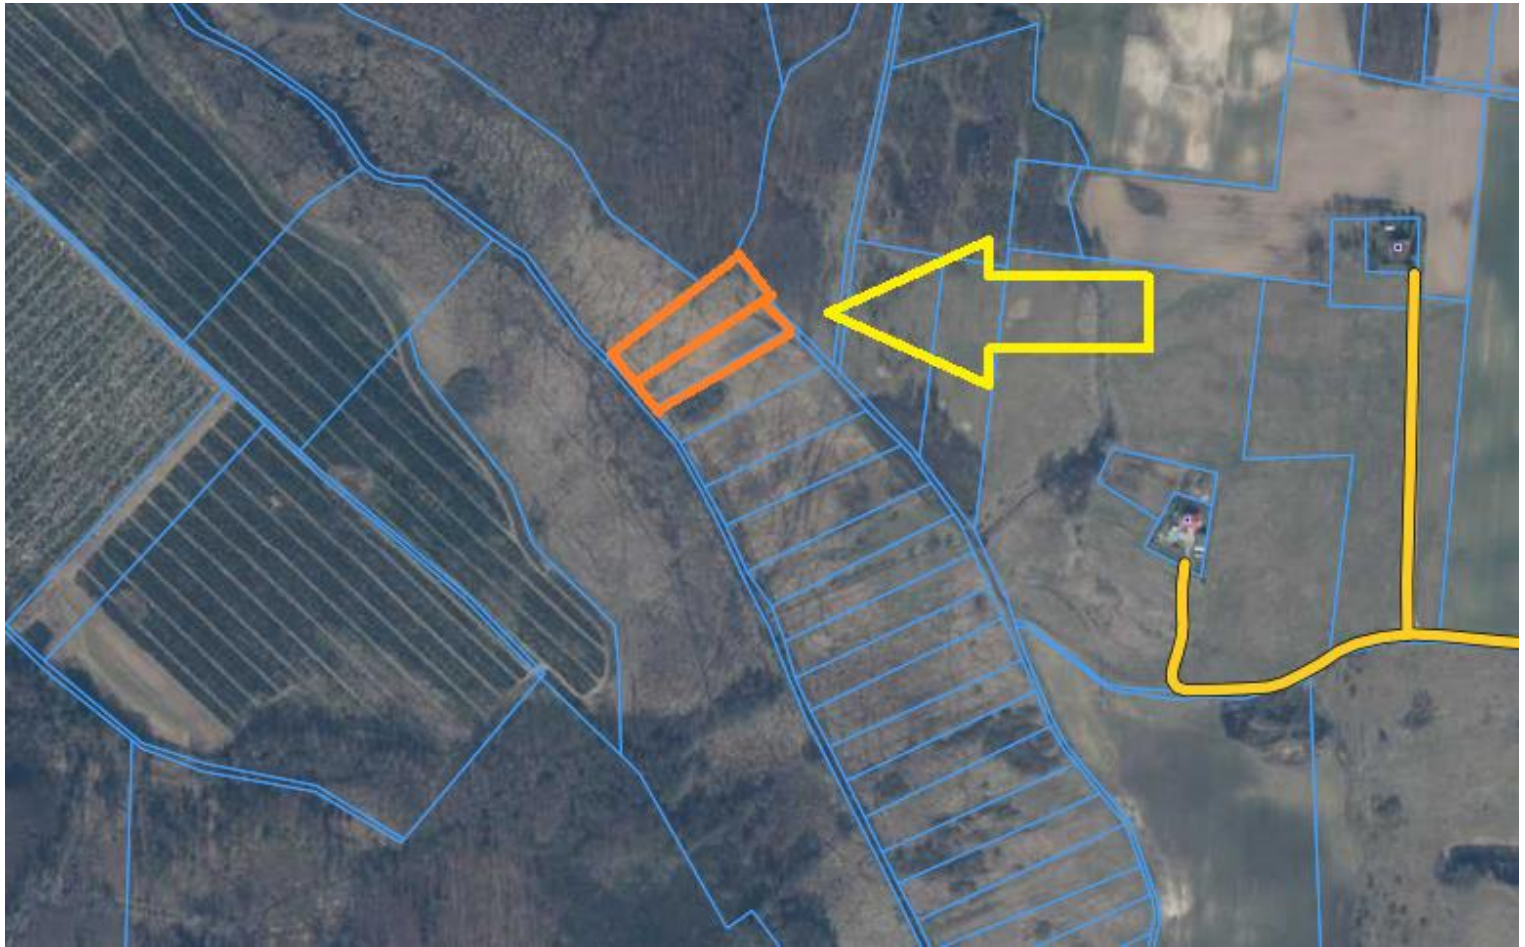

## Działka rolna - Parnowo Parnowo

Działka na sprzedaż - Parnowo, Parnowo, ul. Parnowo

cena **60 600** zł

pow. całkowita: **8 400,00**  
**m<sup>2</sup>**

Oferta sprzedaży dotyczy dwóch działek o łącznej powierzchni 8400m<sup>2</sup>, położonych w Parnowie gm. Biesiekierz.

W skład nieruchomości gruntowej wchodzi:

- działka nr 257 o powierzchni 4100m<sup>2</sup>
- działka nr 258/1 o powierzchni 4300m<sup>2</sup>.

Teren nie jest objęty miejscowym planem zagospodarowania przestrzennego. W studium uwarunkowań i kierunków zagospodarowania przestrzennego działki przeznaczone są pod tereny rolnicze (łąki, pola uprawne, nieużytki).

Działki położone nad rzeką "Czerwoną".

Istnieje możliwość kupna działki położonej 600m dalej o powierzchni 6500m<sup>2</sup> w cenie 10zł/m<sup>2</sup>.

Oglądanie z Pośrednikiem (lic. zaw. nr 11917). Przedstawiona oferta ma charakter informacyjny i nie stanowi oferty określonej w art.66 KC.

## informacje dodatkowe

---

Okolica	Las, Rzeka Parnowo
---------	--------------------

---

więcej ofert na stronie  [www.dobryadres.pl](http://www.dobryadres.pl)