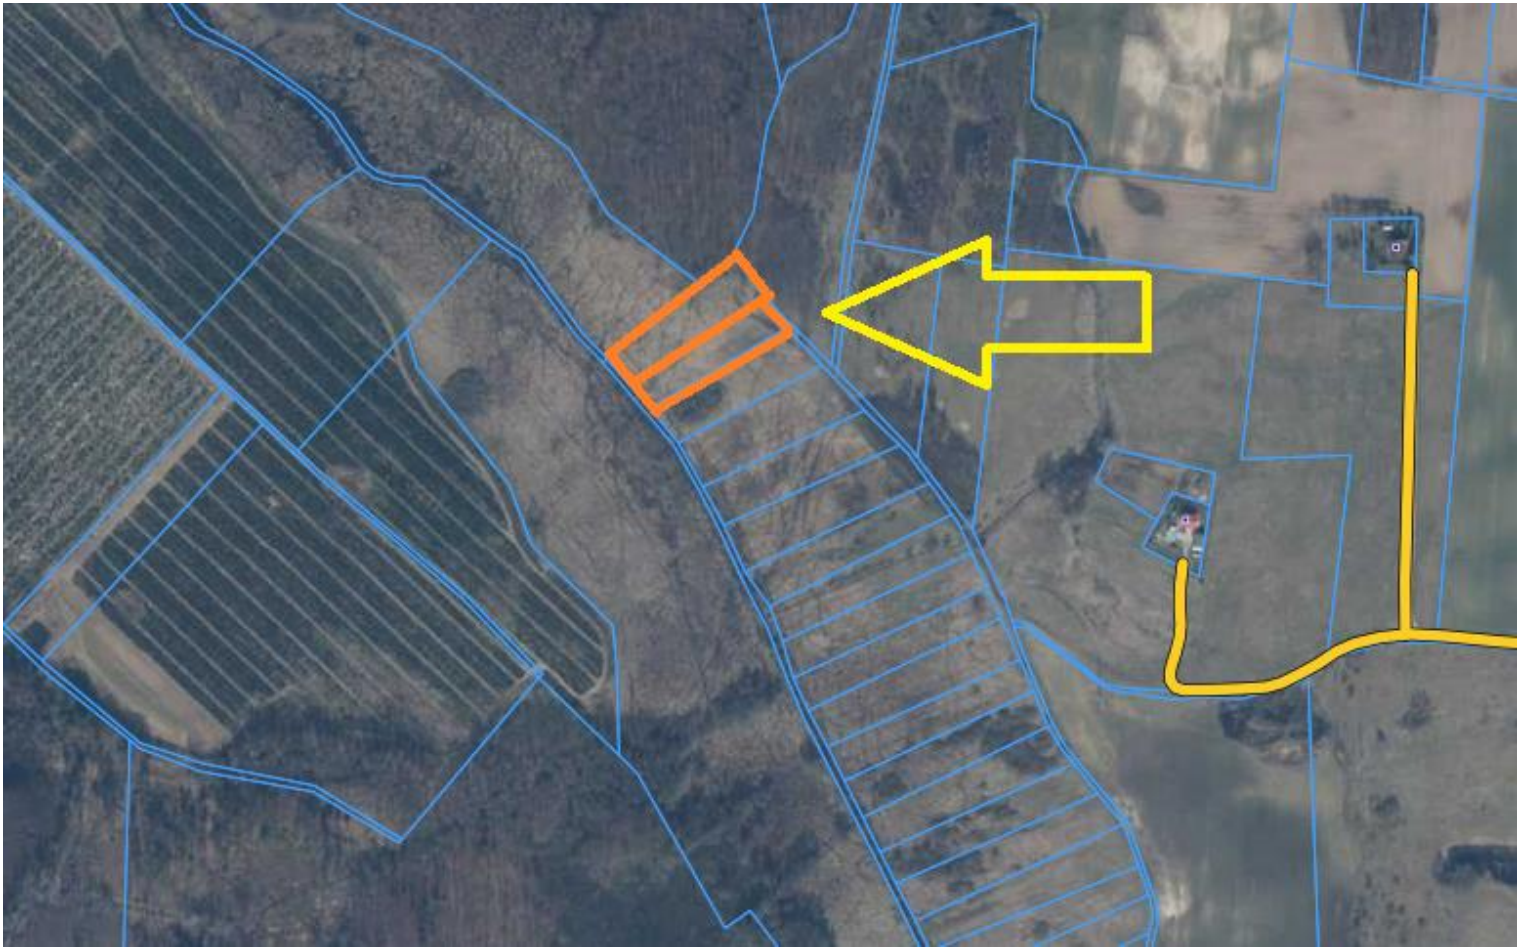

Działka, Parnowo Parnowo

**Działka na sprzedaż** - Parnowo, Parnowo, ul. Parnowo

cena **60 600** zł

pow. całkowita: **8 400,00**  
**m<sup>2</sup>**

Oferta sprzedaży dotyczy dwóch działek o łącznej powierzchni 8400m<sup>2</sup>, położonych w Parnowie gm. Biesiekierz.

W skład nieruchomości gruntowej wchodzi:

- działka nr 257 o powierzchni 4100m<sup>2</sup>
- działka nr 258/1 o powierzchni 4300m<sup>2</sup>.

Teren nie jest objęty miejscowym planem zagospodarowania przestrzennego. W studium uwarunkowań i kierunków zagospodarowania przestrzennego działki przeznaczone są pod tereny rolnicze (łąki, pola uprawne, nieużytki).

Działki położone nad rzeką "Czerwoną".

Istnieje możliwość kupna działki położonej 600m dalej o powierzchni 6500m<sup>2</sup> w cenie 10zł/m<sup>2</sup>.

Oglądanie z Pośrednikiem (lic. zaw. nr 11917). Przedstawiona oferta ma charakter informacyjny i nie stanowi oferty określonej w art.66 KC.

## informacje dodatkowe

---

Okolica	Las, Rzeka Parnowo
---------	--------------------

---

więcej ofert na stronie  [www.dobryadres.pl](http://www.dobryadres.pl)