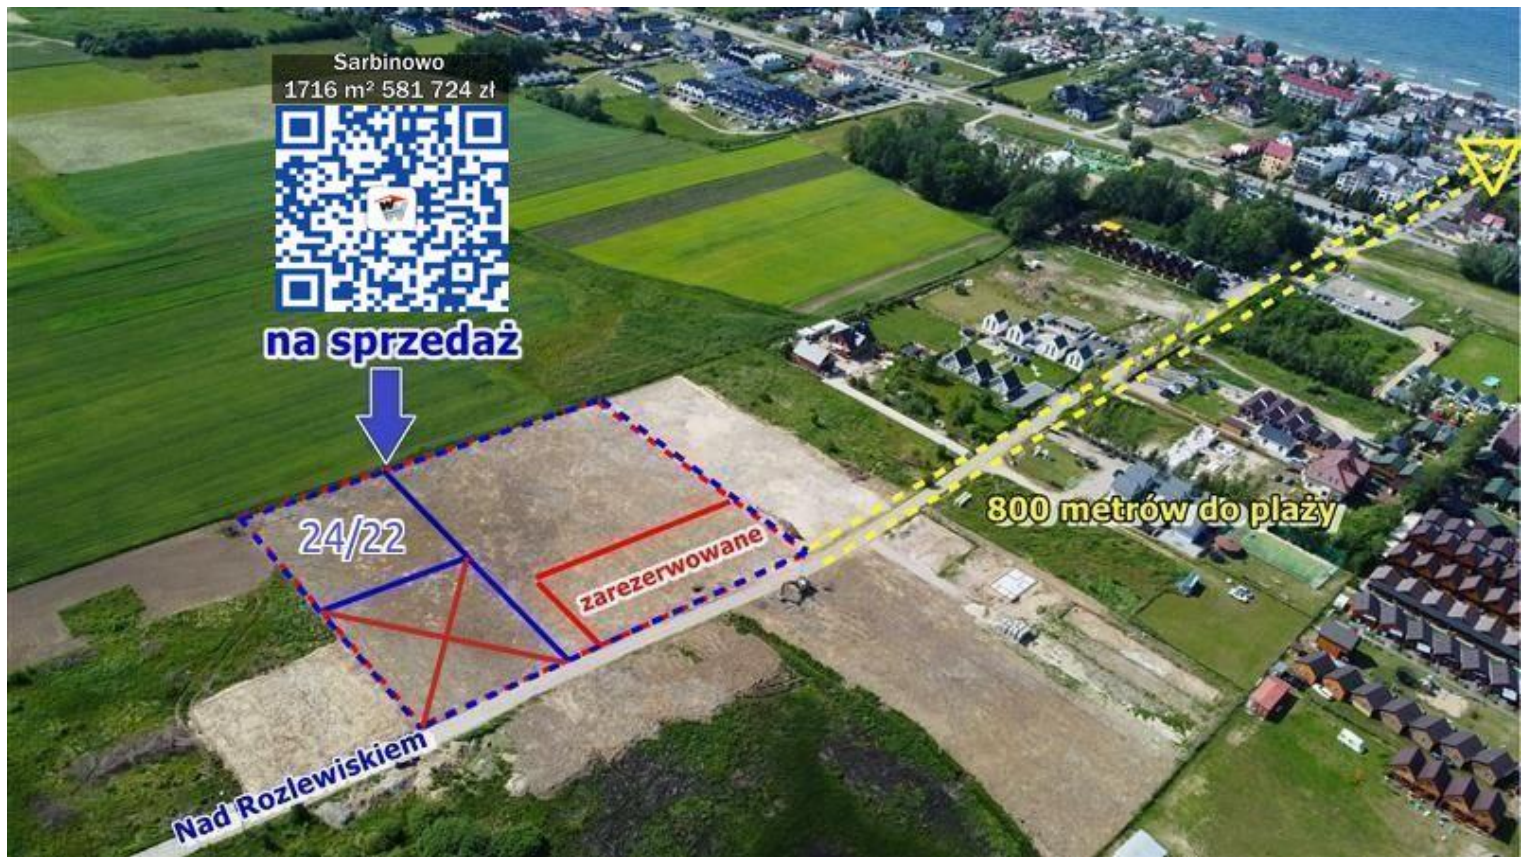

# Sarbinowo: działka pod dom/biznes 800 m od morza

**Działka na sprzedaż** - Sarbinowo, Sarbinowo, ul. Nad Rozlewiskiem

cena **581 724** zł

pow. całkowita: **1 716,00**  
**m<sup>2</sup>**

Szukasz idealnego miejsca nad morzem lub na swój biznes? Sarbinowo spełni Twoje marzenia!

Oferujemy atrakcyjną działkę budowlaną w Sarbinowie, zaledwie 800 metrów od morza. To idealne miejsce na Twój dom lub działalność gospodarczą.

Lokalizacja: Sarbinowo, ul. Nad Rozlewiskiem

Odległość od morza: 800 metrów

Nr działki: 24/22

Powierzchnia działki: 1716 m<sup>2</sup>

Cena całkowita: 581 724,00 zł (brutto)

Cena za 1 m<sup>2</sup>: 339,00 zł (brutto)

Udział w drodze dojazdowej wewnętrznej nr 24/24 (pow. 501 m<sup>2</sup>) w cenie działki

Działka objęta MPZP - tereny zabudowy mieszkalno-usługowej.

Dojazd: Jadąc od asfaltowej ul. Południowej w Sarbinowie do działki jest około 350 m. Przedłużenie ulicy Nad Rozlewiskiem prowadzi bezpośrednio do Traktu Nadmorskiego Gąski i Mścicie do drogi S6.