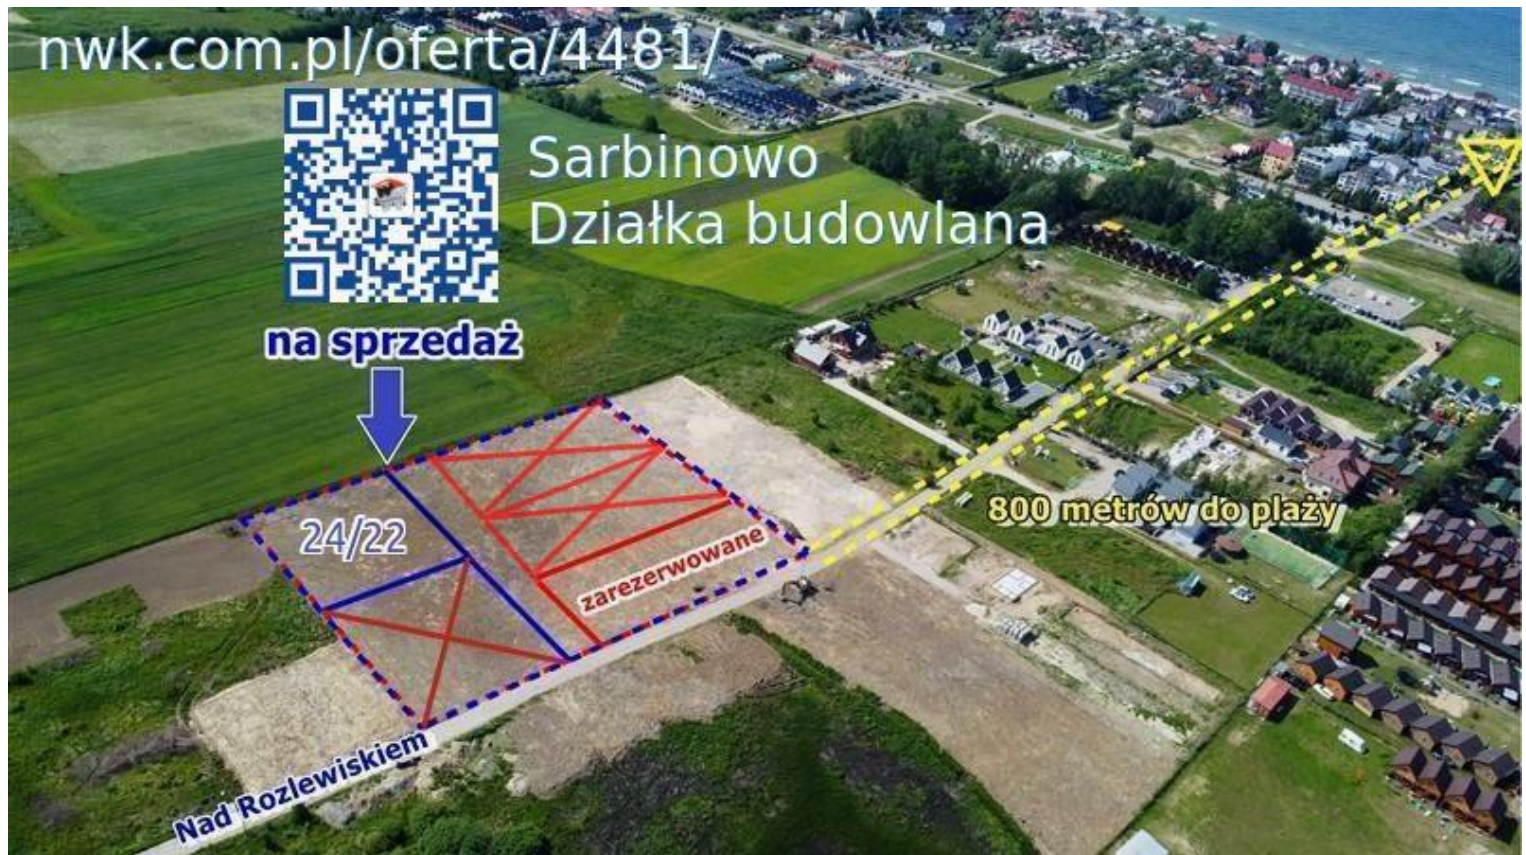

Sarbinowo: działka pod dom/biznes 800 m od morza

Działka na sprzedaż - Sarbinowo, Sarbinowo, ul. Nad Rozlewiskiem

cena **581 724** zł

pow. całkowita: **1 716,00**
m²

Szukasz idealnego miejsca nad morzem lub na swój biznes? Sarbinowo spełni Twoje marzenia!

Oferujemy atrakcyjną działkę budowlaną w Sarbinowie, zaledwie 800 metrów od morza. To idealne miejsce na Twój dom lub działalność gospodarczą.

Lokalizacja: Sarbinowo, ul. Nad Rozlewiskiem

Odległość od morza: 800 metrów

Nr działki: 24/22

Powierzchnia działki: 1716 m²

Cena całkowita: 581 724,00 zł (brutto)

Cena za 1 m²: 339,00 zł (brutto)

Udział w drodze dojazdowej wewnętrznej nr 24/24 (pow. 501 m²) w cenie działki

Uzbrojenie: W sąsiedztwie tej działki jest realizowana inicjatywa uzbrajania tych i sąsiednich działek w sieć kanalizacyjną i wodną. Właściciel działki podjął również starania o zrealizowanie budowy sieci gazowej ze środków przyznanych na ten cel przez UE. Szczegóły tych przedsięwzięć dla konkretnie zainteresowanych udziela właściciel.

Działka objęta MPZP - tereny zabudowy mieszkalno-usługowej.

Dojazd: Jadąc od asfaltowej ul. Południowej w Sarbinowie do działki jest około 350 m. Przedłużenie ulicy Nad Rozlewiskiem prowadzi bezpośrednio do Traktu Nadmorskiego Gąski i Mścicie do drogi S6.