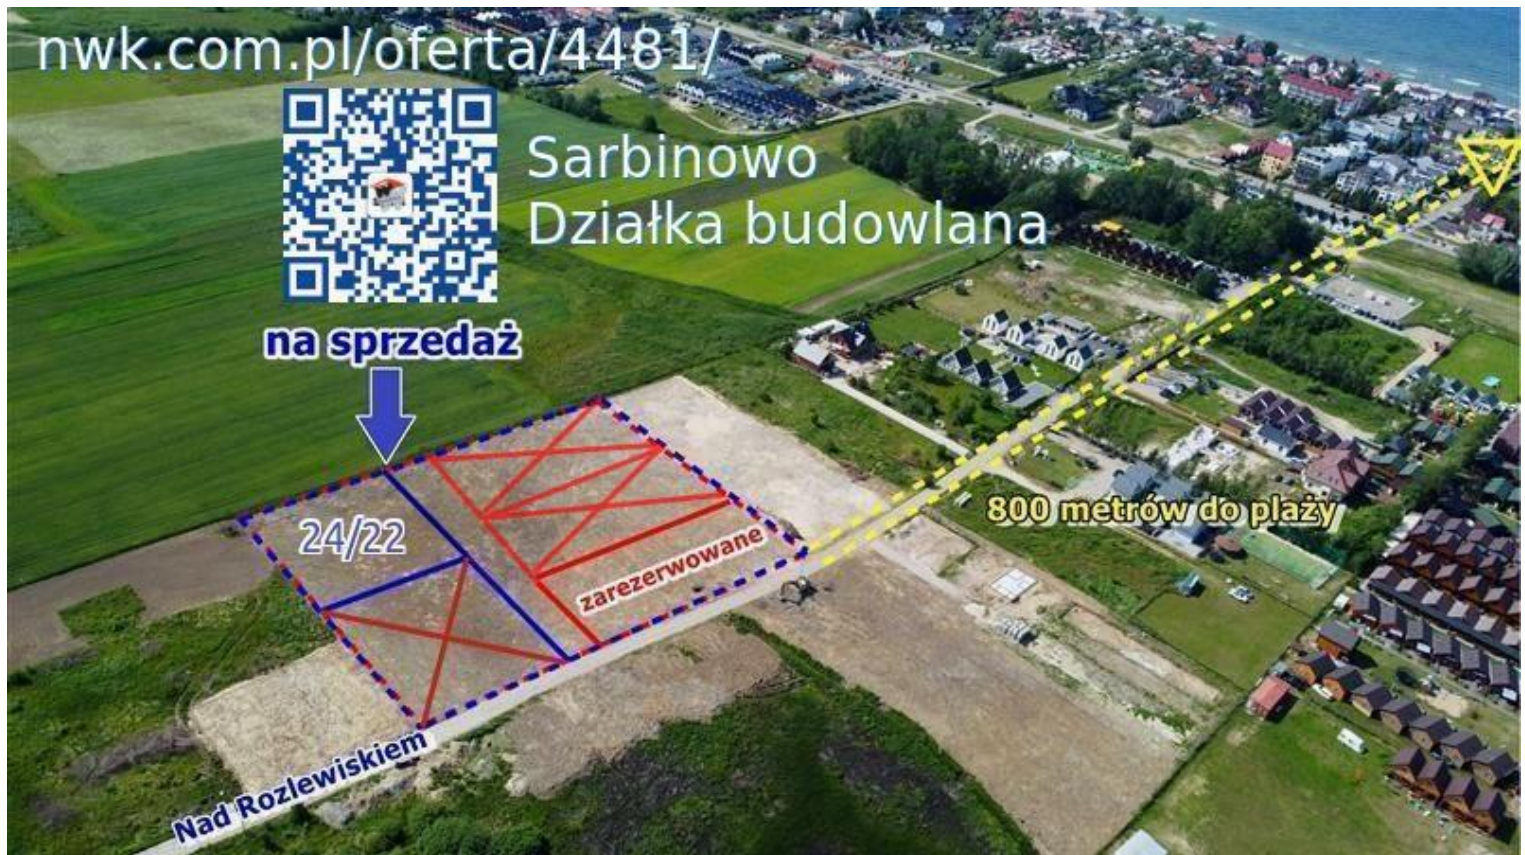

Sarbinowo: działka pod dom/biznes 800 m od morza

Działka na sprzedaż - Sarbinowo, Sarbinowo Pas Nadmorski, ul. Nad Rozlewiskiem

cena **581 724** zł

pow. całkowita: **1 716,00**
m²

Szukasz idealnego miejsca nad morzem lub na swój biznes? Sarbinowo spełni Twoje marzenia!

Oferujemy atrakcyjną działkę budowlaną w Sarbinowie, zaledwie 800 metrów od morza. To idealne miejsce na Twój dom lub działalność gospodarczą.

Lokalizacja: Sarbinowo, ul. Nad Rozlewiskiem

Odległość od morza: 800 metrów

Nr działki: 24/22

Powierzchnia działki: 1716 m²

Cena całkowita: 581 724,00 zł (brutto)

Cena za 1 m²: 339,00 zł (brutto)

Udział w drodze dojazdowej wewnętrznej nr 24/24 (pow. 501 m²) w cenie działki

Uzbrojenie: W sąsiedztwie tej działki jest realizowana inicjatywa uzbrajania tych i sąsiednich działek w sieć kanalizacyjną i wodną. Właściciel działki podjął również starania o zrealizowanie budowy sieci gazowej ze środków przyznanych na ten cel przez UE. Szczegóły tych przedsięwzięć dla konkretnie zainteresowanych udziela właściciel.

Działka objęta MPZP - tereny zabudowy mieszkalno-usługowej.

Dojazd: Jadąc od asfaltowej ul. Południowej w Sarbinowie do działki jest około 350 m. Przedłużenie ulicy Nad Rozlewiskiem prowadzi bezpośrednio do Traktu Nadmorskiego Gąski i Mścicie do drogi S6.