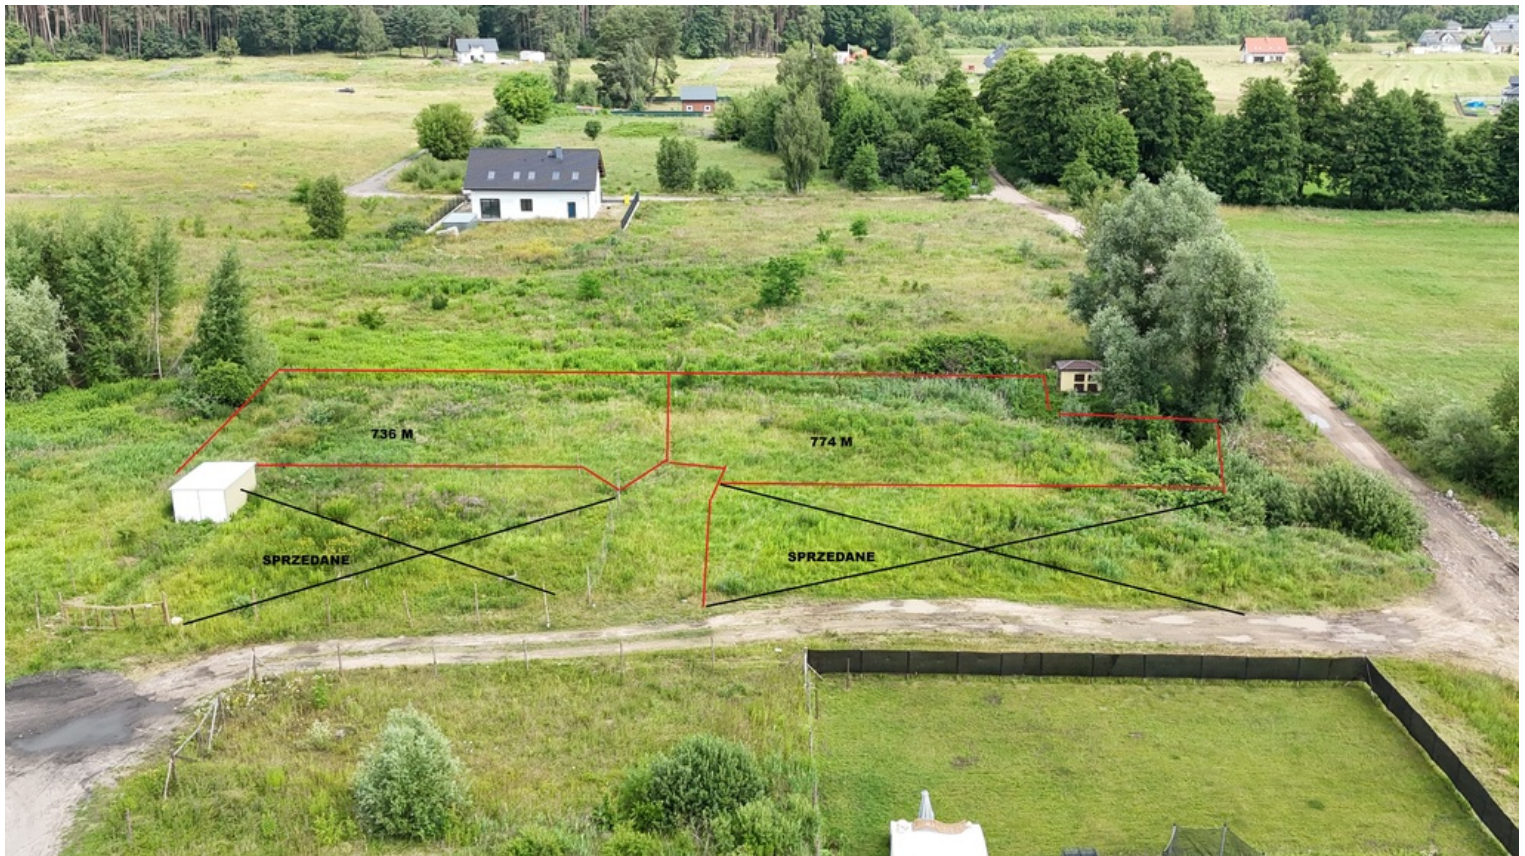

Budowlana, 774 m<sup>2</sup>, Dobra  
**Działka na sprzedaż** - Dobra

cena **216 720 zł**

pow. działki: **774,00 m<sup>2</sup>**

Do sprzedania kompleks działek budowlanych zlokalizowanych na osiedlu domów jednorodzinnych w Dobrej. Proponujemy działki o następujących metrażach : 711m, 713m, 773m, 770m. Wjazd na działkę od strony południowej lub zachodniej ,ogród od strony południowej zachodniej. Działki w kształcie prostokątów o wymiarach 28 x 26 m. Prąd, woda, gaz przy granicy działki. Dojazd do posesji poprzez drogę gminną i częściowo prywatną. .Działka w studium przeznaczona pod budownictwo jednorodzinne max wskaźnik zabudowy na tym terenie 17% , 8 m do kalenicy dachy spadziste od 30 do 45 stopni . Zainteresowane osoby zapraszam do kontaktu z maklerem prowadzącym.

## informacje ogólne

Symbol	MOJ22036	Powierzchnia działki	774, 00 m <sup>2</sup>
Rodzaj działki	BUDOWLANA	Forma własności działki	WŁASNOŚĆ
Cena za m2	280, 00 PLN	Cena 	216 720, 00 PLN

## informacje dodatkowe

Kształt działki	PROSTOKĄT	Szerokość działki (mb.)	31, 00
Długość działki (mb.)	24, 00	Droga dojazdowa	UTWARDZONA

więcej ofert na stronie [www.dobryadres.pl](http://www.dobryadres.pl)