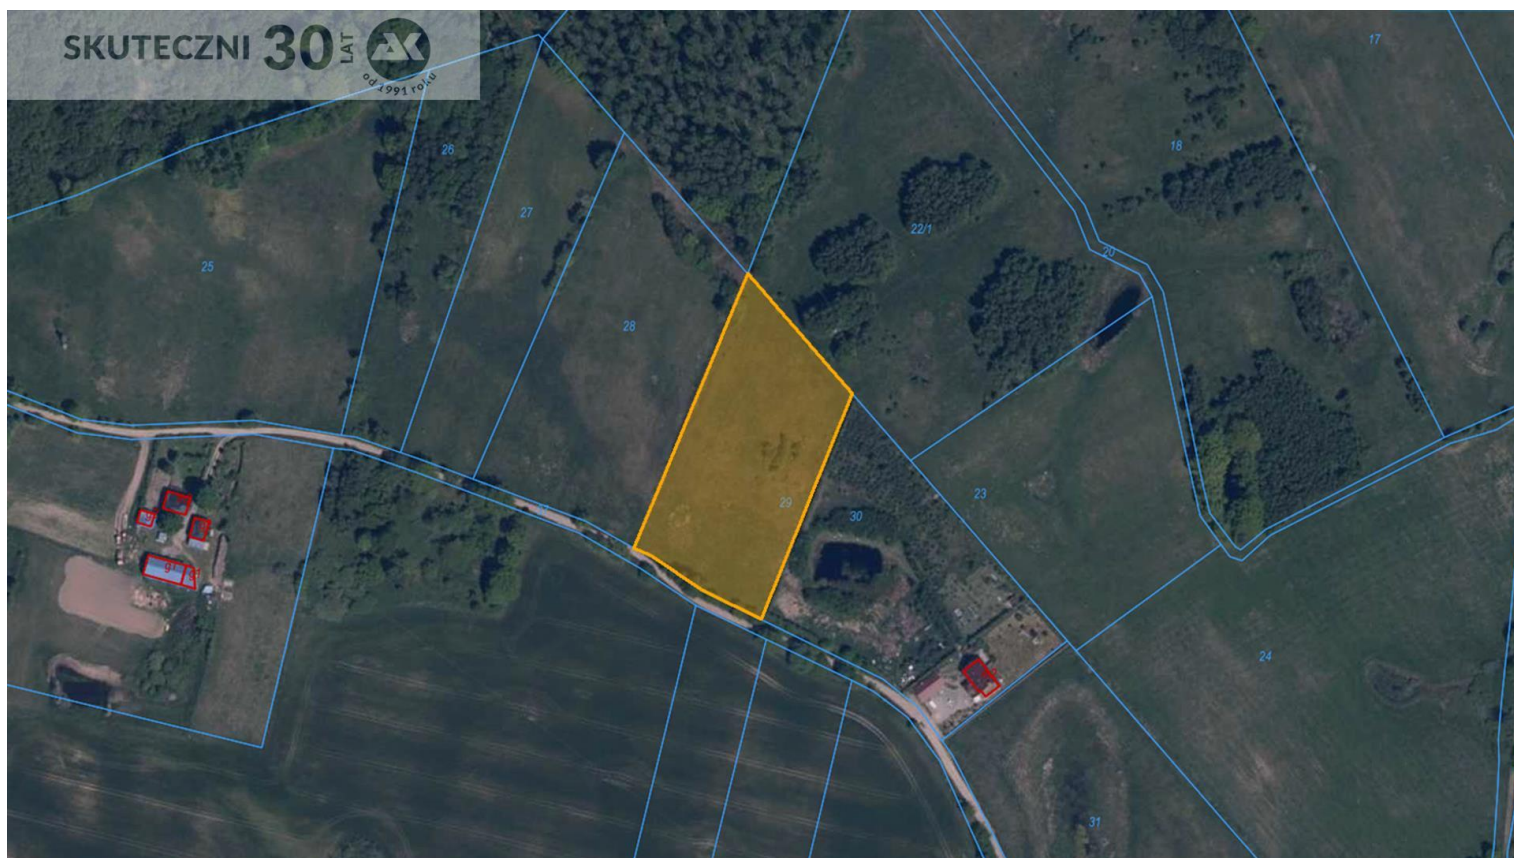

Działka rolna - Żydowo

Działka na sprzedaż - Żydowo, ul. Żydowo

cena **79 000 zł**

pow. całkowita: **10
200,00 m²**

PROMOCJA!! NOWA NIŻSZA CENA!!

Na sprzedaż niezabudowana działka rolna o pow. 1,02 ha, położona w miejscowości Żydowo gm. Polanów.

Atrakcyjna lokalizacja w pobliżu terenów leśnych, malownicze tereny rekreacyjno - wypoczynkowe.

Wydana decyzja o warunkach zabudowy na budowę budynku mieszkalnego w zabudowie zagrodowej z usługami agroturystycznymi.

Media: energia - w drodze przy działce.

Klasyfikacja użytków: R IVb - 0,75 ha ; Ł IV - 0,27 ha.

Kształt działki prostokątny o wymiarach ok. 90m x 114m.

Działka położona w bezpośrednim sąsiedztwie gospodarstwa agroturystycznego.

Odległość do Koszalina 45 km, do Polanowa 8 km.

informacje ogólne

Symbol	0207393	Cena 	79 000, 00 PLN
--------	---------	--	----------------

informacje dodatkowe

Okolica	Las	Szerokość działki (mb.)	90, 00
Długość działki (mb.)	114, 00		