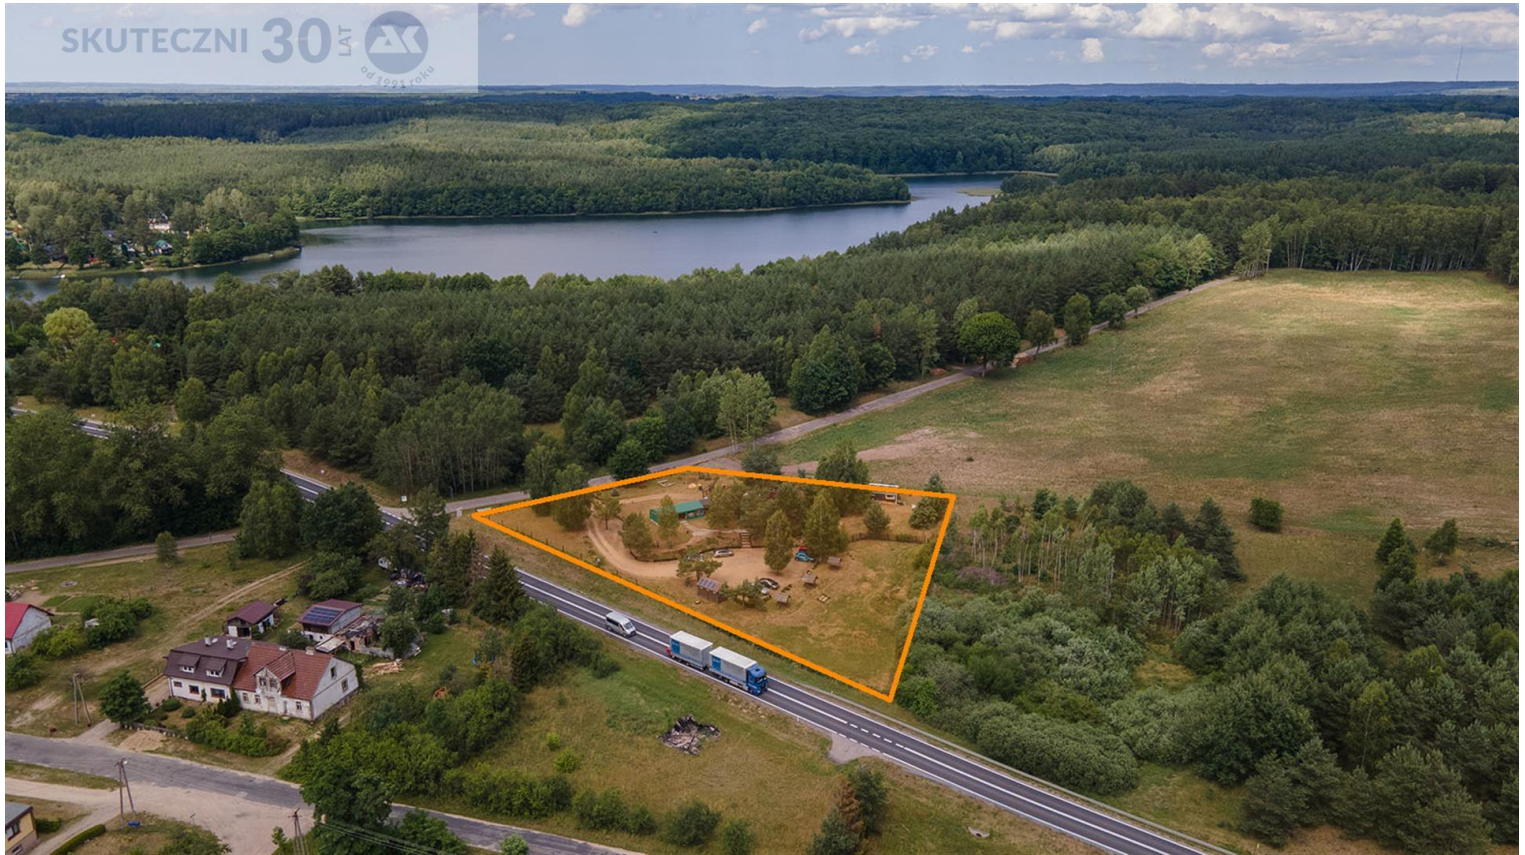

Działka budowlana - Porost

Działka na sprzedaż - Porost, ul. Porost

cena **430 000** zł

pow. całkowita: **5 200,00**
m²

Na sprzedaż działka inwestycyjna o pow. 0,5200 ha położona w miejscowości Porost k. Bobolic, ok. 300 m od jeziora Chlewo Wielkie.

Malownicze tereny rekreacyjno- wypoczynkowe w sąsiedztwie jezior i lasów, działka bezpośrednio przy drodze krajowej DK 25.

Część działki o pow. 0,41 ha objęta decyzją o warunkach zabudowy pod budowę zajazdu turystycznego.

Aktualnie na działce prowadzone są sezonowe usługi turystyczne i gastronomiczne (grill- bar, drewniany domek, toaleta, parking, tereny zielone).

Media: energia - panele fotowoltaiczne (moc 3,6 kW), woda - własna studnia głęb. 60 m, zbiornik bezodpływowy.

Nieruchomość stanowią trzy sąsiednie niezabudowane działki o łącznej pow. 5200 m².
Klasyfikacja użytków : R VI - 0,52 ha.

Odległość od Bobolic 5 km, od Koszalina 44 km, od Białego Boru 12 km.

informacje ogólne