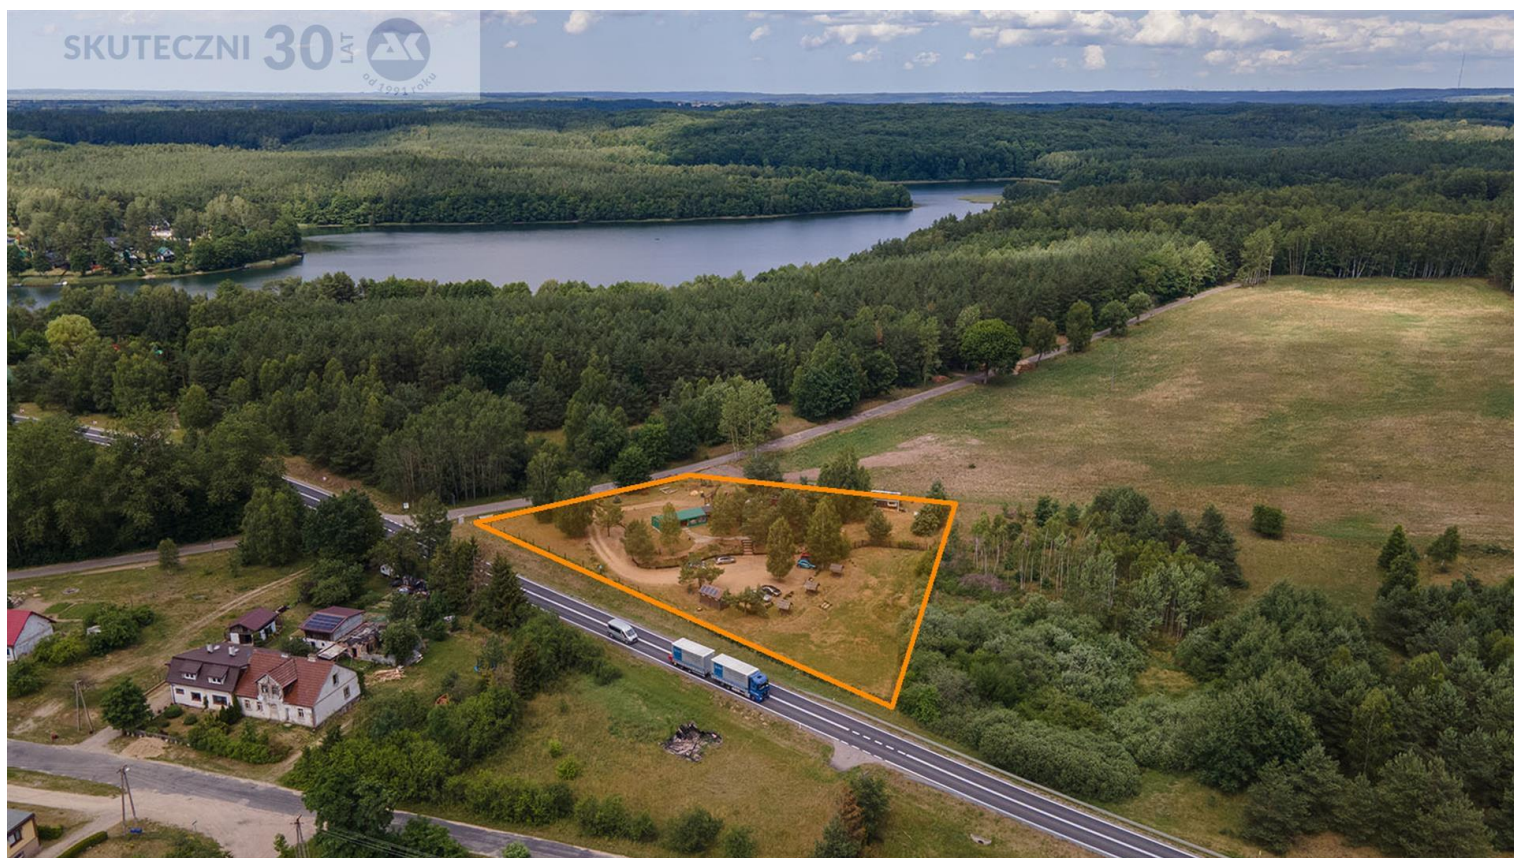

Działka, Porost

Działka na sprzedaż - Porost, ul. Porost

cena **430 000** zł

pow. całkowita: **5 200,00**
m²

Na sprzedaż działka inwestycyjna o pow. 0,5200 ha położona w miejscowości Porost k. Bobolic, ok. 300 m od jeziora Chlewo Wielkie.

Malownicze tereny rekreacyjno- wypoczynkowe w sąsiedztwie jezior i lasów, działka bezpośrednio przy drodze krajowej DK 25.

Część działki o pow. 0,41 ha objęta decyzją o warunkach zabudowy pod budowę zajazdu turystycznego.

Aktualnie na działce prowadzone są sezonowe usługi turystyczne i gastronomiczne (grill- bar, drewniany domek, toaleta, parking, tereny zielone).

Media: energia - panele fotowoltaiczne (moc 3,6 kW), woda - własna studnia głęb. 60 m, zbiornik bezodpływowy.

Nieruchomość stanowią trzy sąsiednie niezabudowane działki o łącznej pow. 5200 m².
Klasyfikacja użytków : R VI - 0,52 ha.

Odległość od Bobolic 5 km, od Koszalina 44 km, od Białego Boru 12 km.

informacje ogólne