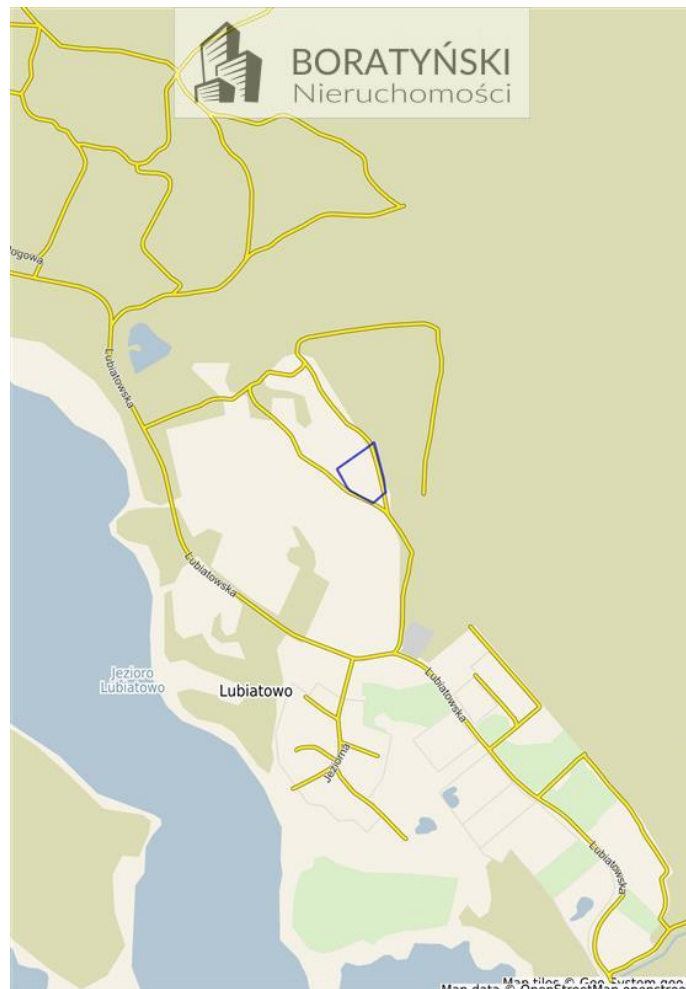

pow. całkowita: **11 774,00 m²**

Działka o powierzchni 11774m2, położona na osiedlu Lubiatowo.

Usytuowana w znakomitej lokalizacji, cieszącej się dużą popularnością wśród mieszkańców Koszalina ze względu na tereny zielone oraz bliskość jezior. Działka o nieregularnym kształcie. Teren porośnięty roślinnością trawiastą i pojedynczymi krzewami i drzewami.

Przeznaczenie:

W miejscowym planie teren oznaczony "L10 MN/RM" przeznaczony pod zabudowę mieszkaniową jednorodzinną wolnostojącą.

Szczegółowe zapisy MPZP:

- 10 % zabudowy powierzchni działki
- 70 % powierzchnia biologicznie czynna
- wysokość zabudowy do 2 kondygnacji nadziemnych, przy czym nie przekraczająca 9 metrów - 2 kondygnacja w formie poddasza użytkowego
- dachy symetrycznie strome
- linia zabudowy w odległości 10m pasa drogi 3KDZ, 5m od pasa linii dróg 14KDD, 15KDD i 17KDD, 12m od granicy lasu

W rejestrze gruntów działka oznaczona symbolem RV i RVI.

Lokalizacja:

Nieruchomość położona jest w południowo-wschodniej części miasta. Do centrum jest ok. 5km, można dostać się stąd korzystając z komunikacji miejskiej. Najbliższa okolica jest bardzo spokojna, sąsiedztwo jest bez uciążliwości. To idealne miejsce na mieszkanie w mieście w zielonej okolicy z dobrą komunikacją, a jednocześnie z dala od tłumów.