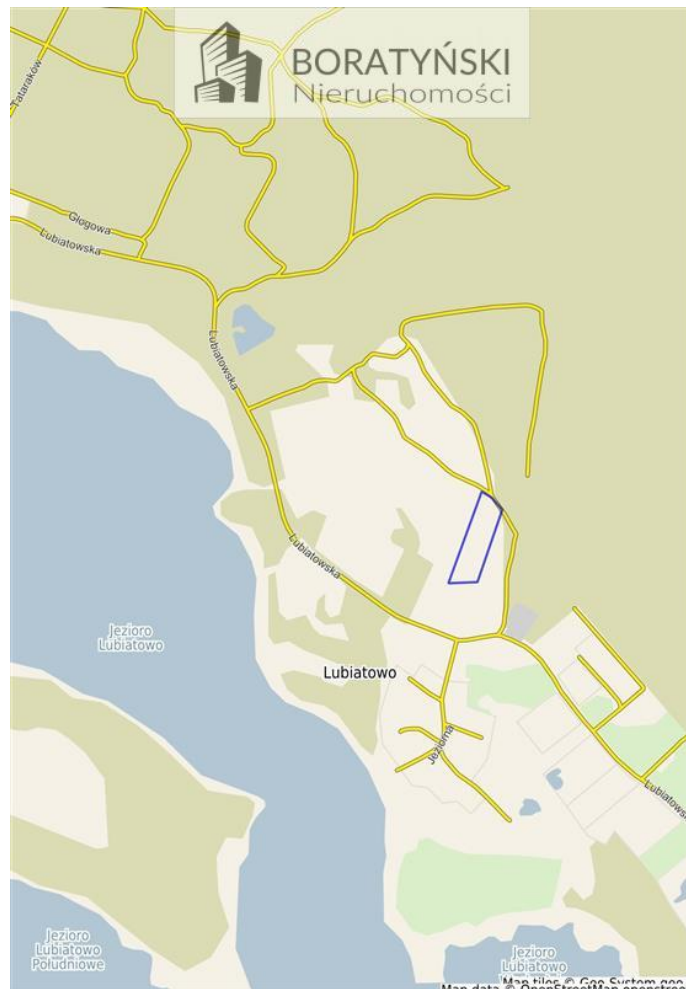

pow. całkowita: **16
016,00 m²**

Działka o powierzchni 16016m2, położona na osiedlu Lubiatowo.

Usytuowana w znakomitej lokalizacji, cieszącej się dużą popularnością wśród mieszkańców Koszalina ze względu na tereny zielone oraz bliskość jezior. Działka o nieregularnym kształcie. Teren porośnięty roślinnością trawiastą i pojedynczymi krzewami i drzewami.

Przeznaczenie:

W miejscowym planie teren oznaczony "L14 ZP/RM" przeznaczony na ogrody botaniczne lub zoologiczne. Dopuszcza się zabudowę zagrodową - z możliwością prowadzenia działalności agroturystycznej.