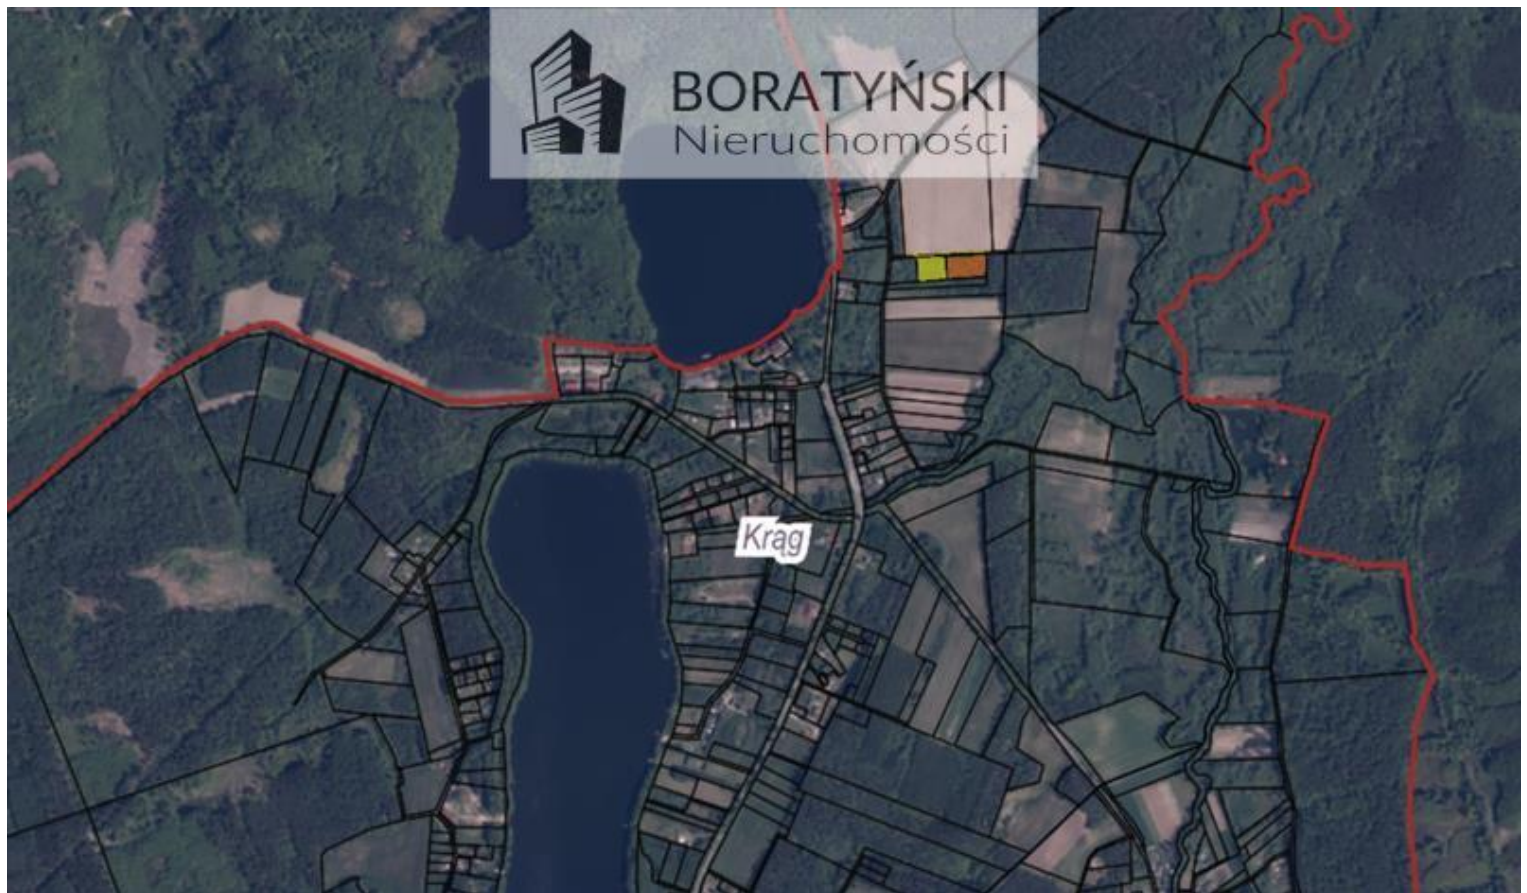

Działka w kształcie prostokąta. Bardzo ładnie położona, dużo zieleni.

Możliwość zakupu jednej lub dwóch działek każda w cenie 69 000 zł.

Miejscowość jest znaczącym ośrodkiem turystycznym regionu Wysoczyzny Polanowskiej, zwanym przez miejscowych Krainą pięciu jezior (Nidno - Długie, Zamkowe, Kryszał, Zielone, Morskie Oko). Znajduje się tu XV-wieczny zamek rycerski Podewilsów, obecnie zaadaptowany na obiekt hotelowy. Poza zamkiem, w Krągu znajduje się kilka gospodarstw agroturystycznych i dostępna dla turystów stadnina koni oraz unikalne w skali kraju saunarium. Atrakcyjność miejscowości podnosi płynąca kilometr od Krągu w miejscowości Buszyno rzeka Grabowa, na której znajduje się oznakowana 11 km trasa spływu kajakowego, z bazą do biwakowania na mecie.

Działki są bardzo atrakcyjne również jako inwestycja na przyszłość.

licencja zawodowa nr 3081.

informacje ogólne

Symbol

610380

Cena 

69 000, 00 PLN

informacje dodatkowe

Okolica

Jezioro, Las

więcej ofert na stronie www.dobryadres.pl