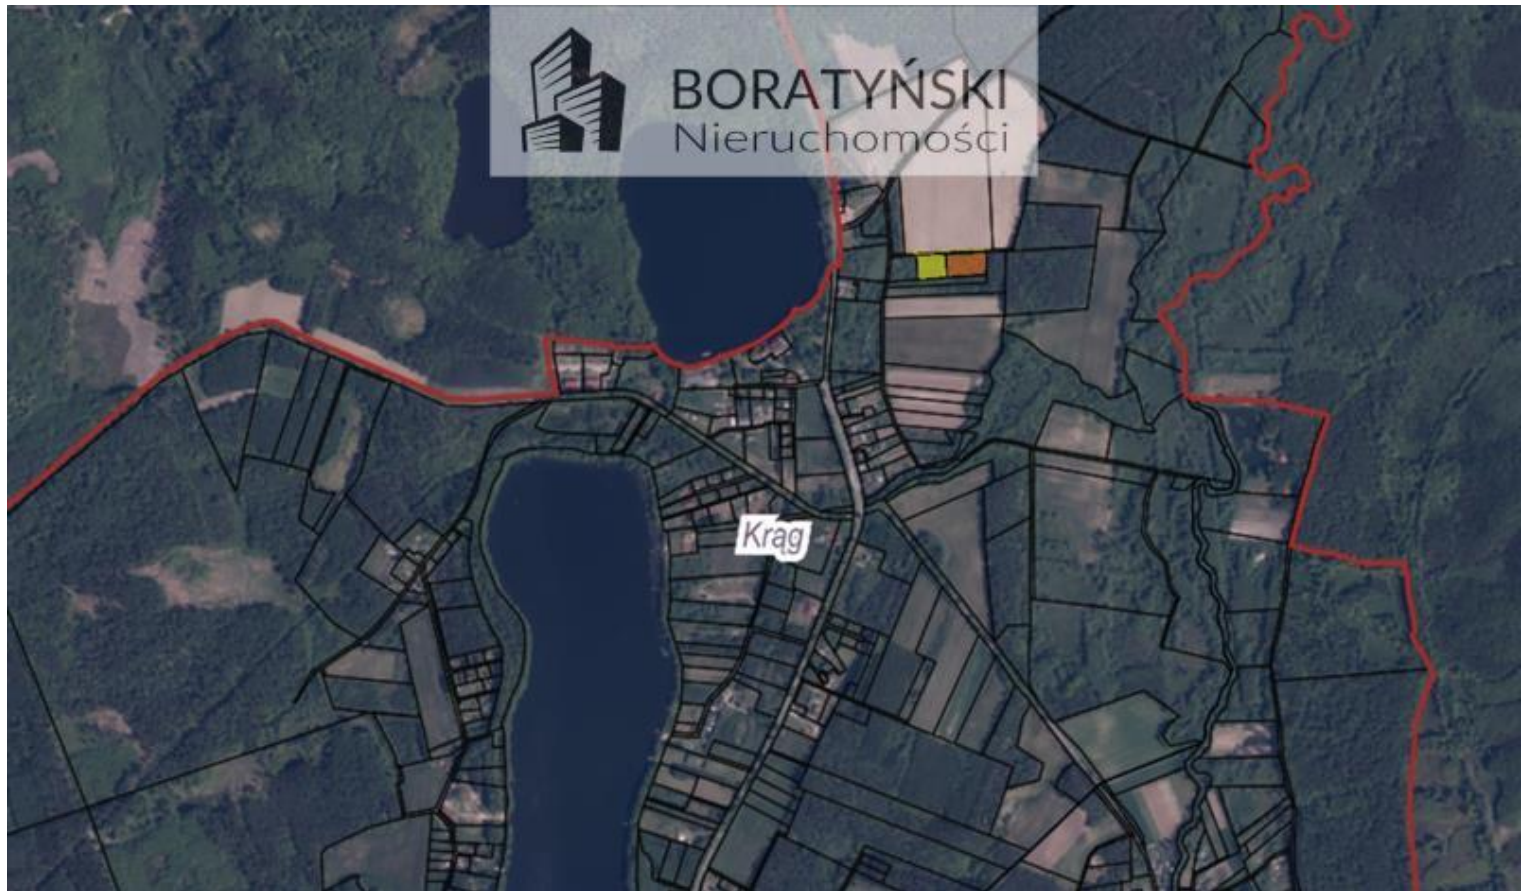

Działka w kształcie prostokąta. Bardzo ładnie położona, dużo zieleni.

Możliwość zakupu jednej lub dwóch działek każda w cenie 69 000 zł.

Miejscowość jest znaczącym ośrodkiem turystycznym regionu Wysoczyzny Polanowskiej, zwanym przez miejscowych Krainą pięciu jezior (Nidno - Długie, Zamkowe, Kryszał, Zielone, Morskie Oko). Znajduje się tu XV-wieczny zamek rycerski Podewilsów, obecnie zaadaptowany na obiekt hotelowy. Poza zamkiem, w Krągu znajduje się kilka gospodarstw agroturystycznych i dostępna dla turystów stadnina koni oraz unikalne w skali kraju saunarium. Atrakcyjność miejscowości podnosi płynąca kilometr od Krągu w miejscowości Buszyno rzeka Grabowa, na której znajduje się oznakowana 11 km trasa spływu kajakowego, z bazą do biwakowania na mecie.

Działki są bardzo atrakcyjne również jako inwestycja na przyszłość.

licencja zawodowa nr 3081.

informacje ogólne

Symbol

610380

Cena 

69 000, 00 PLN

informacje dodatkowe

Okolica

Jezioro, Las

więcej ofert na stronie www.dobryadres.pl