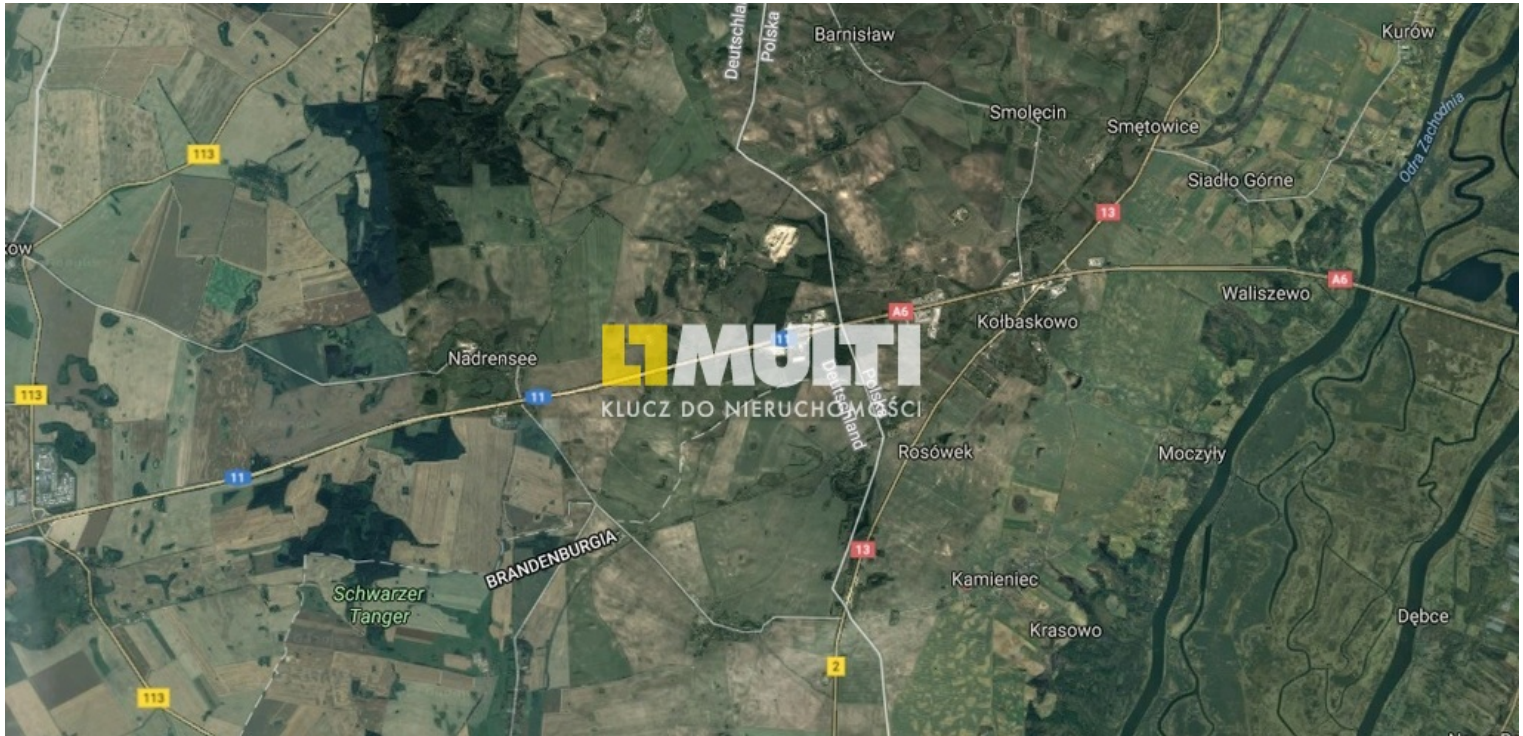

Kołbaskowo - Działka Usługowa 5,35 ha

Działka na sprzedaż - Kołbaskowo

cena **6 419 280** zł

pow. działki: **53 494,00**
m²

Duża nieruchomość gruntowa położona w Kołbaskowie, przy drodze krajowej nr 13, na trasie na Rosówek.

Działka z przeznaczeniem pod transport, stację paliw, przeładunek, logistykę, usługi, magazyny, drobną wytwórczość.

Uzbrojenie w drodze.

Część nieruchomości o pow. ok. 1,9 ha są to tereny zabudowy usługowej: